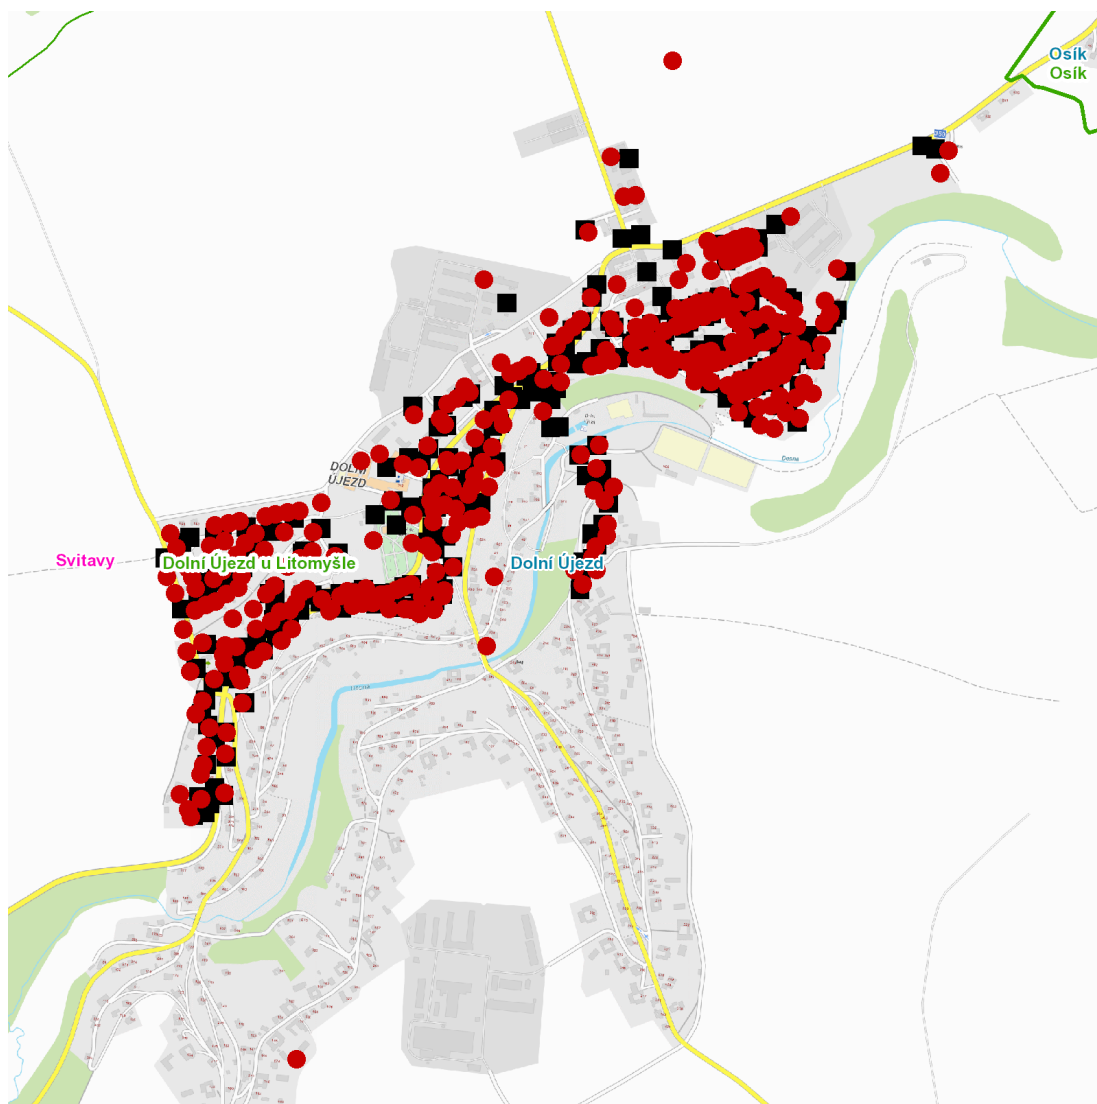

dne **25. 3. 2025** od **7:30** do **14:00** hodin

Plánovaná odstávka zahrnuje tyto lokality:**Dolní Újezd (okres Svitavy)**

č. p. 1, 2, 5, 6, 7, 9, 12, 15, 16, 17, 23, 24, 25, 27, 28, 29, 30, 34-39, 49, 52-58, 60, 61, 62, 67, 75-83, 92, 93, 94, 95, 97, 104, 110-115, 133, 260, 261, 262, 264-270, 272, 273, 275, 281, 284, 286, 290, 291, 302, 314, 317, 318, 323, 324, 325, 329, 330, 335, 337, 339, 341, 343, 344, 345, 347, 349, 350, 352, 353, 355, 356, 357, 359, 367, 368, 369, 373, 374, 378, 380, 381, 383, 385-394, 396-436, 438-447, 450-457, 459, 461, 465, 467, 468, 470, 475, 476, 478, 480-488, 495-502, 507, 514, 516-525, 527, 538, 541-550, 553, 555, 563, 571, 577, 578, 582, 583, 586, 589, 591, 593, 594, 596, 597, 600, 606, 607, 612, 613, 617, 618, 619, 622, 626, 628, 629, 631-638, 640-648, 650, 651, 652, 655-659, 661, 662, 663, 664, 670, 672, 680, 685, 691, 708

kat. území **Dolní Újezd u Litomyšle (kód 630292):** parcelní č. 6/1, 57/16, 57/19, 144, 153, 156/1, 199/1, 201, 328/2, 328/4, 638/1, 642, 651, 702, 1004/12, 1004/14, 1148/1, 1161, 1419/86, 1421/65, 1449/51, 1449/99, 1449/229, 1449/230, 2242/2

dne 25. 3. 2025 od 7:30 do 14:00 hodin**Orientační mapový podklad odstávkou dotčených lokalit****VYSVĚTLIVKY**

- – adresy dotčené odstávkou elektřiny
- – místa připojení k elektrické síti dotčená odstávkou

INFORMACE ZASLÁNA

IDDS: j4abqyf (Obec Dolní Újezd)